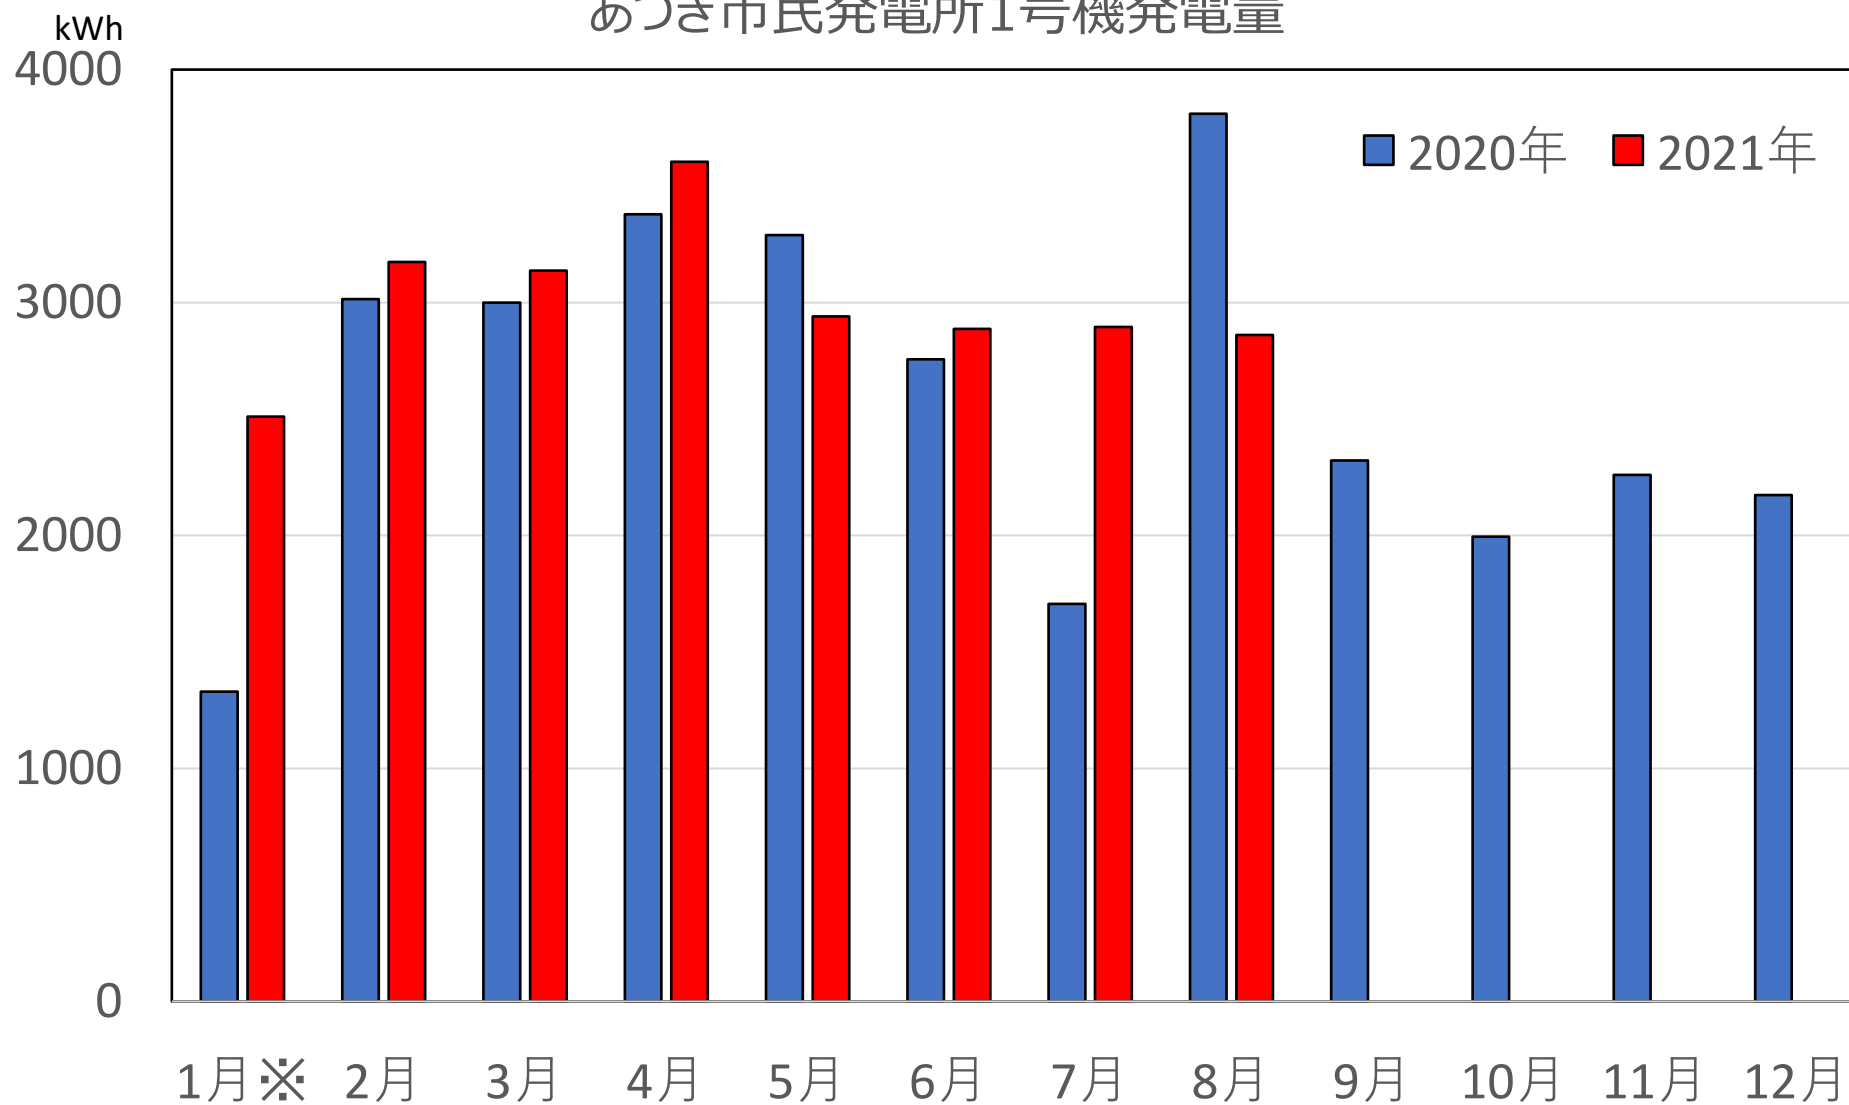

あつぎ市民発電所1号機発電量

※2020年は1月11日から