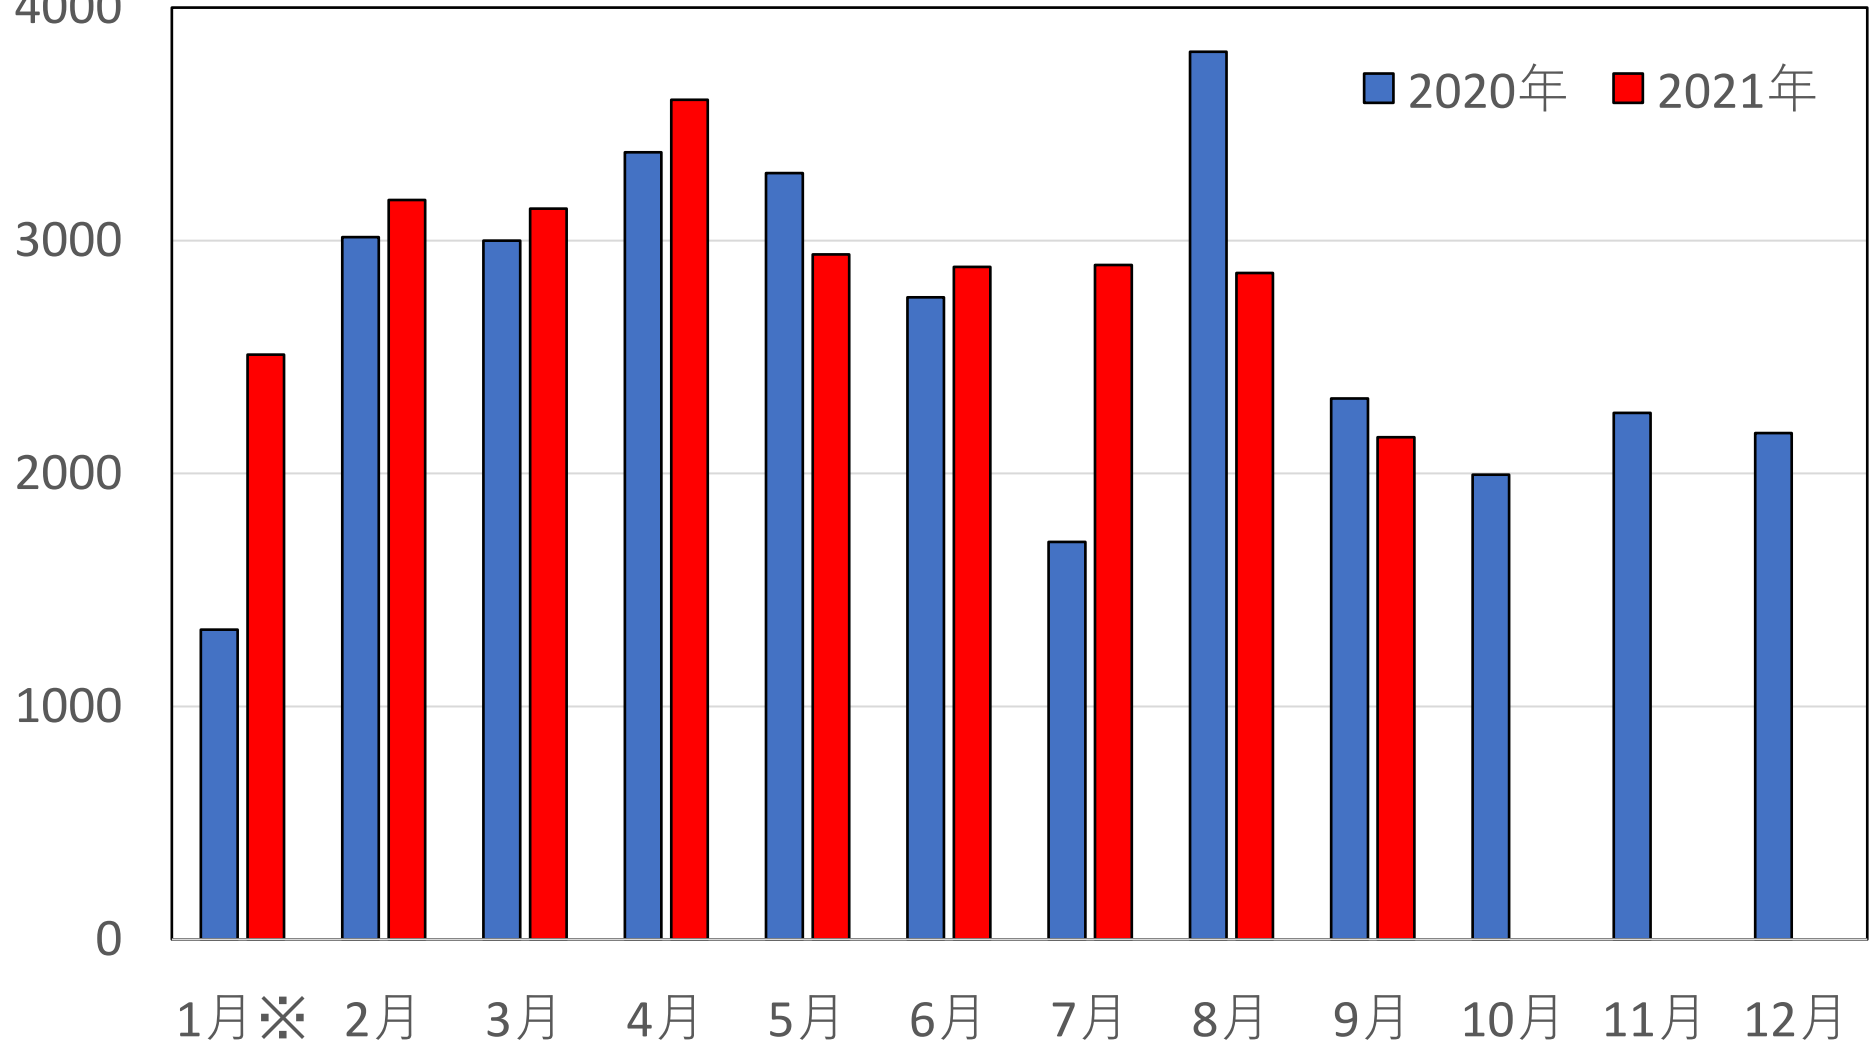

あつぎ市民発電所1号機発電量

kWh
4000

※2020年は1月11日から