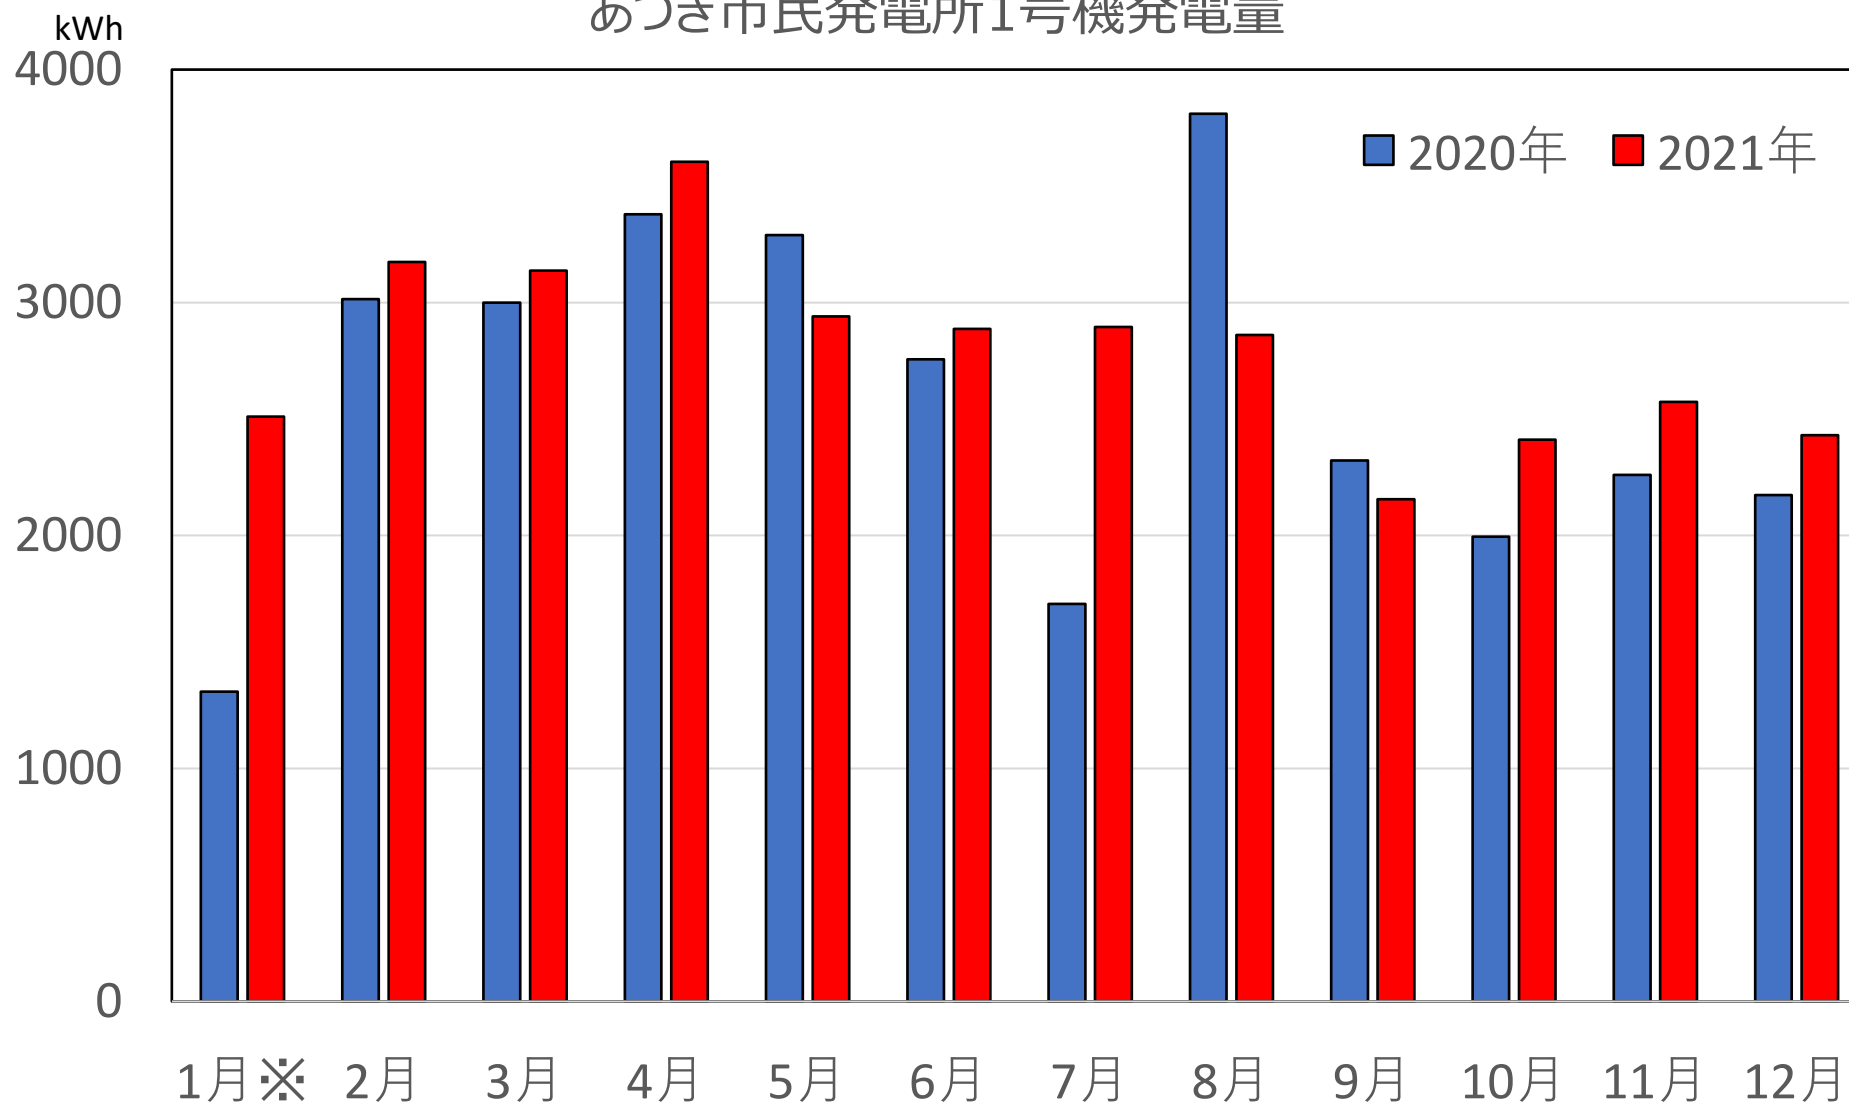

# あつぎ市民発電所1号機発電量

※2020年は1月11日から